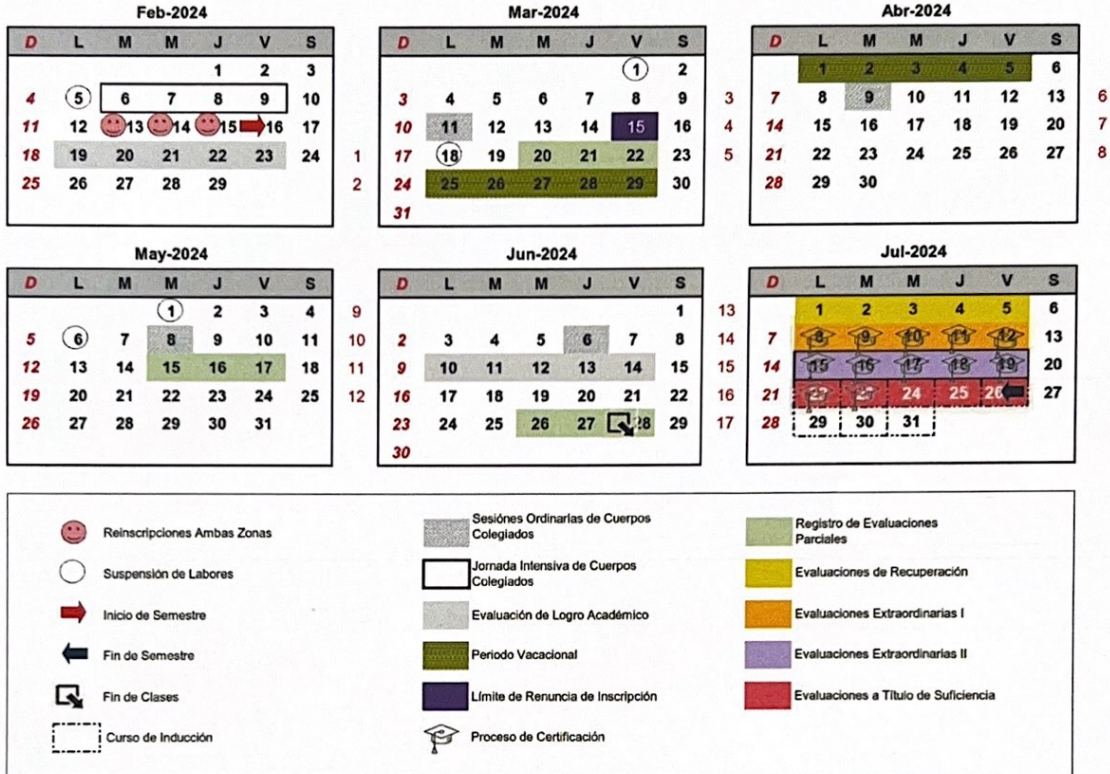

EDUCACIÓN
SECRETARÍA DE EDUCACIÓN, CIENCIA, TECNOLOGÍA E INNOVACIÓN

Secretaría de Educación,
Ciencia, Tecnología e Innovación
Subsecretaría de
Educación Media Superior

CALENDARIO ESCOLAR SEMESTRE ESCOLAR 2024-2024

SUPLENTE DE LA DIRECCIÓN ACADÉMICA

MINERVA URIBE BELMAR

EMISIÓN: FEBRERO DE 2024